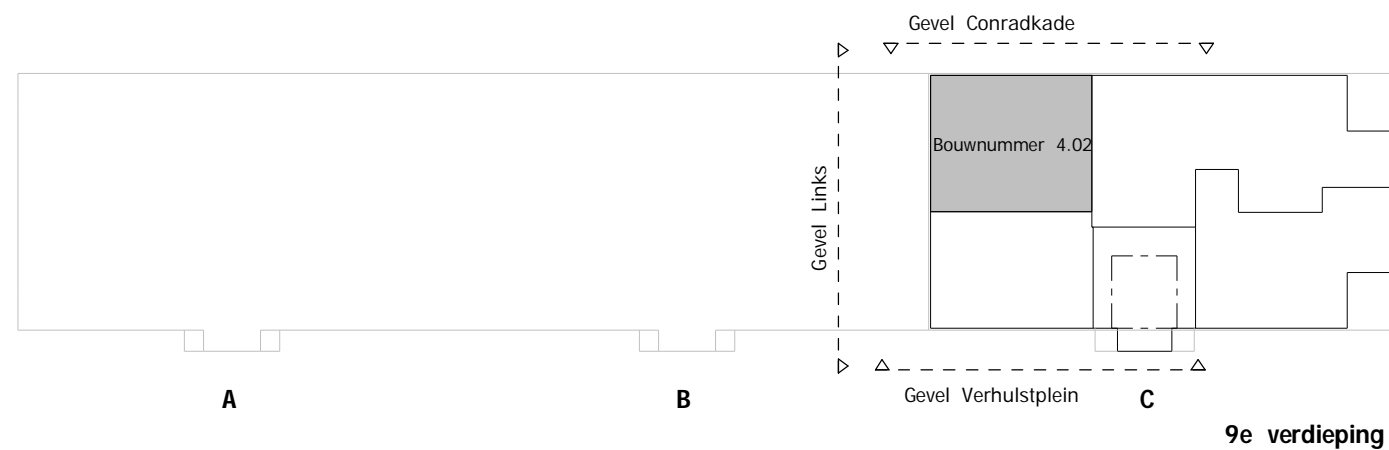

Gevel Conradkade

ONTWIKKELAAR:

ONTWERP:

KLUNDER ARCHITECTEN

INITIATIEFNER/AANNEMER/ ONTWIKKELAAR:

INITIATIEFNER:

Verhulstplein, Den Haag

WONINGTYPE : Wisconsin, Bouwnummer 4.02
 NAAM KOPER(S) : ...

DATUM : 08-02-2017

SCHAAL : 1:500

9e verdieping

Renvooi algemeen

- centrale verwarmings/unit
- installatie schacht
- WTW-unit
- zone CV-ketel en WTW unit
- wasmachine

De woning zal worden voorzien van een gebalanceerde ventilatiesysteem met warmterugwinning (WTW-systeem). In de woning komen hiervoor meerdere lucht toevoer en afvoer ventilatoren. De positie hiervan dient nog nader bepaald te worden door de installateur.