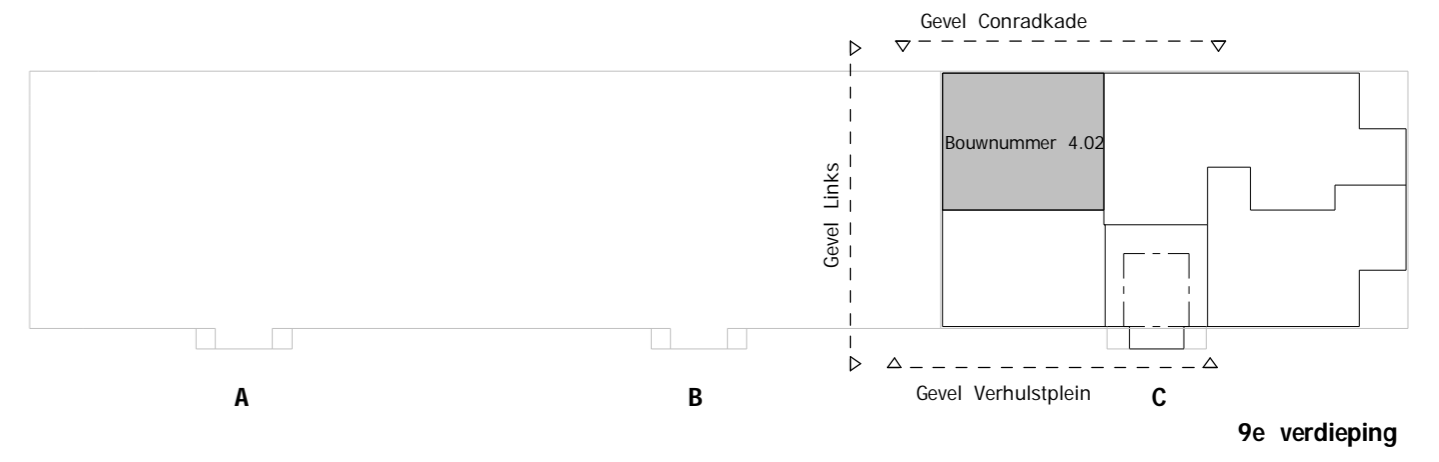

Materialen

ONTWIKKELAAR:

INITIATIEFNEMER/AANNEMER/ ONTWIKKELAAR:

ONTWERP:

KLUNDER ARCHITECTEN

INITIATIEFNEMER:

Verhulstplein, Den Haag

WONINGTYPE : Wisconson, Bouwnummer 4.02
NAAM KOPER(S) : ...

DATUM : 08-02-2017

SCHAAL : 1:50